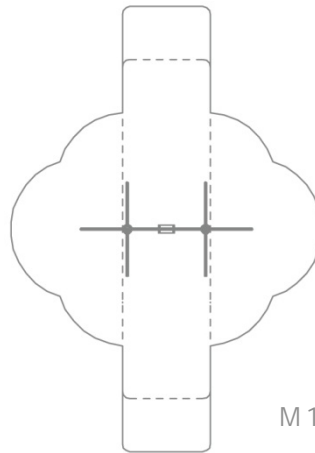

# Swingo.03 – Datenblatt

M 1:200

### Swingo.03 – Das Wichtigste in Kürze.

Produktfamilie:	<b>HodgePodge</b>	Anzahl der Fundamente:	<b>6 Stück</b>
Artikelnummer:	<b>90.160.150</b>	Betonvolumen der Güte C20/C25:	<b>0,8 m<sup>3</sup></b>
Spielalter:	<b>Ab 3 Jahre</b>	Anzahl der fachlich versierten Monteure:	<b>2</b>
Freie Fallhöhe nach DIN EN 1176:	<b>1,65 m</b>	Aufbauzeit ohne Fundamenterstellung:	<b>5 Stunden</b>
Länge x Breite x Höhe:	<b>4,6 m x 2,5 m x 3,1 m</b>	Gesamtmaße des größten Teils:	<b>Ø 0,1 m x 4,1 m</b>
Sicherheitsbereich nach DIN EN 1176:	<b>2,4 m x 8,9 m</b>	Gewicht des schwersten Teils:	<b>24 kg</b>
Sicherheitsbereich nach ASTM 1487:	<b>8,2 m x 11,7 m</b>	Transportvolumen:	<b>0,7 m<sup>3</sup></b>
Mindestfallschutzfläche (DIN EN 1176):	<b>20,5 m<sup>2</sup></b>	Ersatzteilgarantie:	<b>Lebenslang</b>
Mindestfallschutzfläche (ASTM 1487):	<b>51,4 m<sup>2</sup></b>	TÜV-Zertifikat:	<b>Nr.: Z2.16.01.10256.259 vom TÜV Product Service</b>