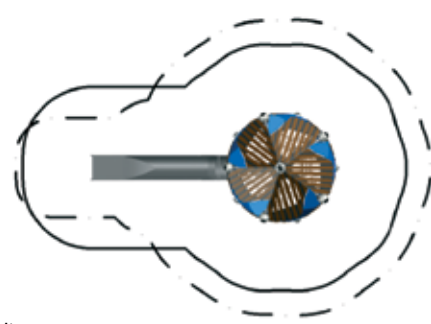

## Quadro Boo

# Quadro Boo.14

90.280.014

	(m)	2,9 x 6,6 x 6,8
	('")	9-8 x 21-9 x 22-2
	EN 1176 (m)	11,1 x 7,9
	ASTM/CSA(m)	10,3 x 6,6
	ASTM/CSA ('")	33-9 x 21-8
	(m)	2,9
	('")	9.8
		5

Das Quadro Boo ist die Neuheit unserer Seilspielhäuser!

Nach Boo, Double Boo und Triple Boo bietet das Quadro Boo die Möglichkeit, durch das dreidimensionale Netz bis auf eine Höhe von knapp 7 Metern zu klettern! Damit steigt die Boo-Familie in ungeahnte Höhen auf und lässt die Herzen der Kletterfreunde höherschlagen.